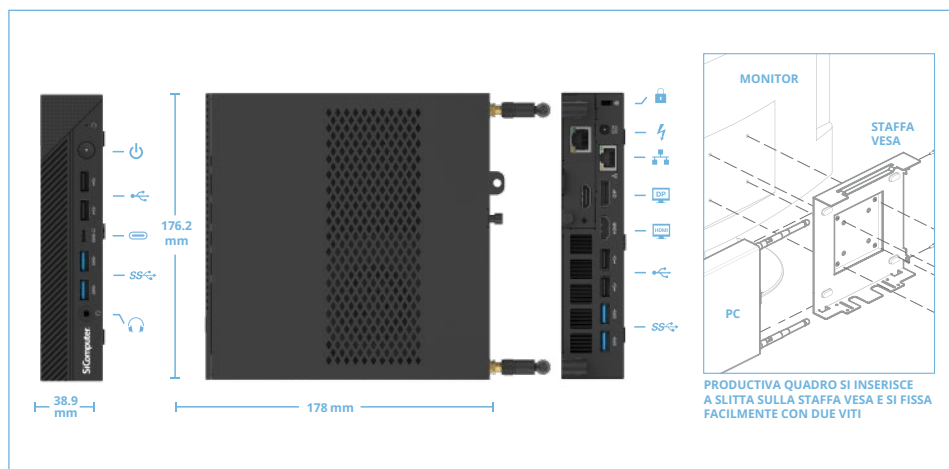

SiComputer
Highlights

Prove su CPU Intel Core Ultra

Form Factor
Mini PCPrestazioni
2460Volume **1,1L**Supporto **WiFi6**

Scegli il Computer per te

Processore	Intel Core Ultra Serie 1
Cache installata	a partire da 12 MB
Memoria standard	16 GB DDR-5 SO-DIMM
Memoria max.	64 GB DDR-5 SO-DIMM
Slot DIMM	2
Controller	3 slot M.2 NVMe
Storage	SSD a partire da 250 GB
Scheda video	Intel Graphics
Audio	Integrato con speaker
Scheda rete	2.5 Gigabit
Scheda wireless	Wi-Fi 6 + Bluetooth 5.2
Porte posteriori	2x HDMI - 1x DP - 2x USB 3.2 Gen 2 - 2x USB 2.0 - 2x RJ-45 - 1x DC-In
Porte frontali	3x USB 3.2 Gen 2 (di cui 1x Type-C Full Function) - 2x USB 2.0
Alimentazione	Esterno con tensione all'ingresso da 100-240V
Dimensioni	38,9 L x 176,2 P x 178 H mm
Peso	1 Kg
Sicurezza	Antifurto meccanico / Kensington Slot / Password di sistema / fTPM 2.0
Sistema operativo	Non incluso
Compatibilità	Windows 11
Garanzia	36 mesi (on center) estendibile. On-Site opzionale
Certificazione	CE, ROHS, WHQL
Accessori di serie	Staffa Vesa 75-100mm, alimentatore esterno

Le tue esigenze
esaudite.

Productiva Quadro è la soluzione ideale per chi cerca massima potenza, piccole dimensioni, estrema silenziosità ed efficienza energetica in un unico prodotto.

Productiva Quadro è il mini-PC in grado di soddisfare le diverse esigenze professionali anche di grandi aziende.

Infatti, offre una vasta dotazione di porte come le USB, inclusa le ricercatissima Type-C, ben 3 porte video in grado di gestire più di 2 display utilizzando le uscite Display Port e HDMI.

Il Productiva Quadro è alimentato da una gamma di processori Intel di ultima generazione, che garantiscono prestazioni elevate e un'incredibile potenza di elaborazione, pur mantenendo un basso consumo energetico. Il design compatto e l'ampia possibilità di configurazioni lo rendono versatile e idoneo a molteplici attività aziendali.