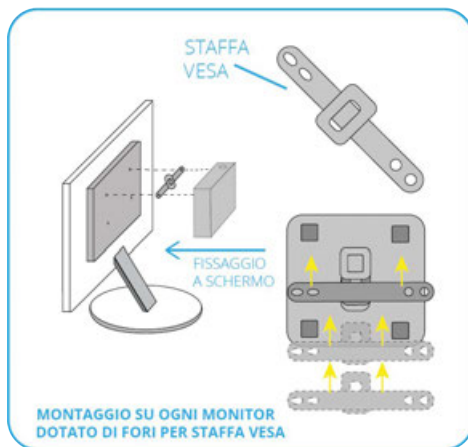

Tecnologia dai molteplici impieghi.

SiComputer Highlights

Scegli il Computer per te

Processore	N3350 Apollo Lake 2,4 GHz
Memoria standard	DDR3L-1600
Memoria max.	4 GB DDR3-800/1066 SO-DIMM
Card Reader	micro SD card reader / TF card reader, fino a 128 GB
Porte	2 USB 2.0 - 1 USB 3.0 - 1 HDMI - 1 RJ45 - 1 VGA
Giga LAN (RJ45)	1
Wireless/Bluetooth	802.11b/g/n/ac + Bluetooth 4.0
Connettività video	VGA - HDMI
Storage	SSD 128 GB
Audio Jack	1
Schede rete	Realtek RTL8111EVL PCI-E Gigabit Ethernet
Alimentazione	Esterno AC 100-240V, 50/60Hz, 12V/2A
Dimensioni	12 x 12 x 2,5 cm
Peso	200 g
Sistema Operativo	Microsoft Windows 10 Pro
Accessori	Staffa VESA inclusa

Buone prestazioni in un form-factor ultra compatto, adatto a soluzioni differenti di tipo Entry.

Activa IOT è predisposto per il fissaggio a monitor, a parete, o all'interno di device multimediali tramite il supporto **standard VESA** di serie: in uno spessore ridottissimo, il sistema di aggancio e sgancio rapidi consentono un fissaggio sicuro.

Activa IOT è il giusto compromesso tra dimensioni e costo. Sono molteplici gli utilizzi possibili, da **PC Client** collegato a un Server o a una rete informatica, all'utilizzo per la posta elettronica, la navigazione web.

Prezzo e qualità si uniscono, senza compromessi.

Potenza tecnologica a portata di tasca.

Activa IOT offre prestazioni **da sistema PC in un case incredibilmente piccolo** che puoi tenere perfino in tasca! Film, contenuti multimediali e applicazioni sono fruibili grazie alla potenza del processore installato, in questo piccolo sistema dalle dimensioni ridotte che ti saprà sorprendere.